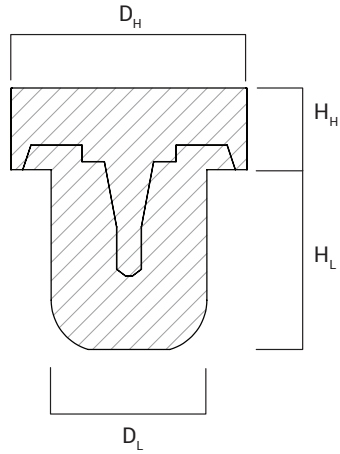

## Soft Plastic line

### dimensions | mm

D <sub>H</sub>	27	29	31	33	35
H <sub>H</sub>	8	10	10	10	10
D <sub>L</sub>	17-18-18.5-19-19.5 20-21-22-22.5-23	17-18-18.5-19-19.5 20-21-22-22.5-23 mm	17-18-18.5-19-19.5 20-21-22-22.5-23	17-18-18.5-19-19.5 20-21-22-22.5-23	17-18-18.5-19-19.5 20-21-22-22.5-23
H <sub>L</sub>	22	22	22	22	22

### customizations

Embossing

Debossing

Print

Side Print

Custom Colours

Four Colour Printing

Custom Head Shapes