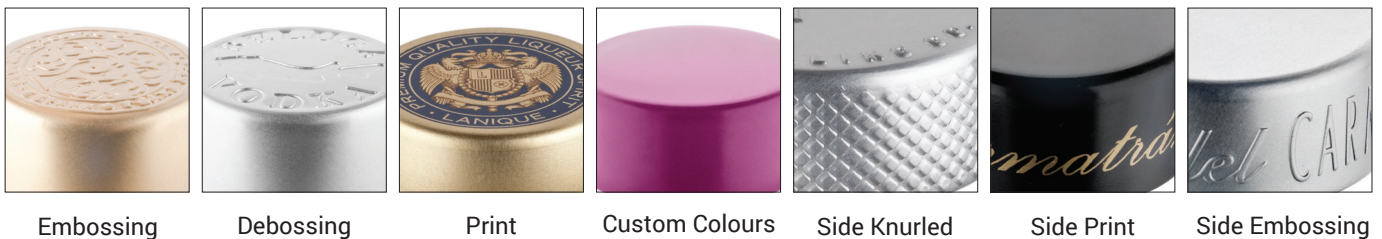

Aluminium line

dimensions | mm

D_H	27	29	29	29	31	33	33
H_H	12	10	13	18	15	14	15
D_L	17 - 17.5 - 18 18.5 - 19 19.5 - 20	17.5 - 18 - 18.5 19.5 - 20 - 21	17.5 - 18 - 18.5 19.5 - 20	17.5 - 18 - 18.5 19 - 19.5 - 20	17.5 - 18 - 18.5 19.5 - 20 - 21 - 22 22.5 - 23	17.5 - 18 - 18.5 19 - 19.5 - 20 - 21 22 - 22.5 - 23	17.5 - 18 - 18.5 19 - 19.5 - 20 - 21 22 - 22.5 - 23
H_L	21.5	21.5	21.5	21.5	21.5	21.5	21.5

customizations

Embossing

Debossing

Print

Custom Colours

Side Knurled

Side Print

Side Embossing