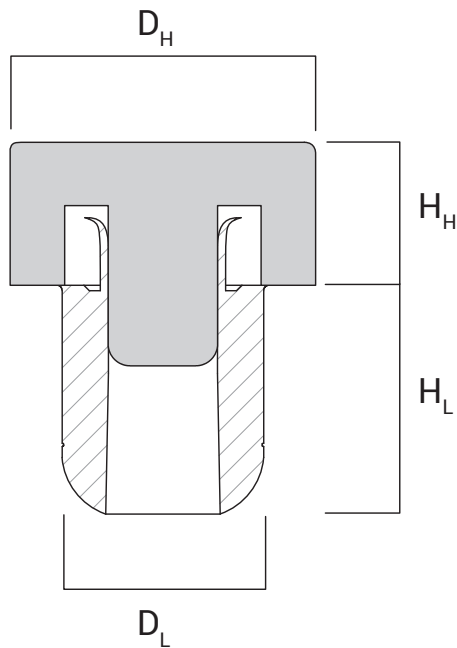

Aluminium line

dimensions | mm

D_H	27	29	29	29	31	33	33
H_H	12	10	13	18	15	14	15
D_L	17 - 17.5 - 18 18.5 - 19 19.5 - 20	17.5 - 18 - 18.5 19.5 - 20 - 21	17.5 - 18 - 18.5 19.5 - 20	17.5 - 18 - 18.5 19 - 19.5 - 20	17.5 - 18 - 18.5 19.5 - 20 - 21 - 22 22.5 - 23	17.5 - 18 - 18.5 19 - 19.5 - 20 - 21 22 - 22.5 - 23	17.5 - 18 - 18.5 19 - 19.5 - 20 - 21 22 - 22.5 - 23
H_L	21.5	21.5	21.5	21.5	21.5	21.5	21.5

customizations

Embossing

Debossing

Print

Custom Colours

Side Knurled

Side Print

Side Embossing